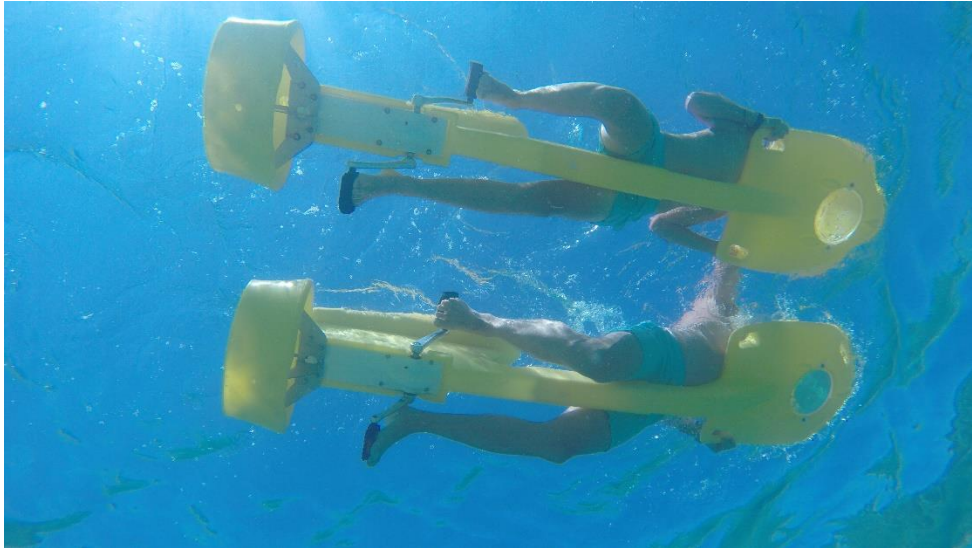

# VELOSUB

FUN & FAST AQUATIC VEHICLES

**VELOSUB** est un petit propulseur aquatique à pédales, simple, agréable à utiliser, amusant, respectant l'environnement, destiné aux loisirs nautiques.

A effort égal, il vous permet de vous déplacer dans l'eau **deux fois plus vite** qu'en nageant et d'admirer le fond de l'eau grâce à son **hublot de vision sous-marine**.

Il ne nécessite aucun apprentissage particulier, il suffit de s'allonger dessus, saisir les poignées, et de pédaler pour avancer.

On se dirige très simplement avec les mains ou en inclinant le corps.

**VELOSUB** vous permet de faire de véritables **balades aquatiques** en augmentant votre rayon d'action, sans risque, car l'appareil offre environ 30 kg de flottabilité.

Vous pouvez explorer un tombant, suivre un banc de poissons, une barrière de corail, découvrir sans danger la faune et la flore sous-marine, en mer, lac, rivière.

L'hélice est carénée dans une tuyère et ne présente donc pas de risque pour d'autres baigneurs.

Le flotteur avant s'emboîte dans la partie arrière et se règle à mains nues au moyen d'une goupille avec 4 positions de réglage. Longueur totale montée variable de 2,16 à 2,40 mètres. Hauteur : 60 cm, largeur : 52 cm, poids : 14 kg.